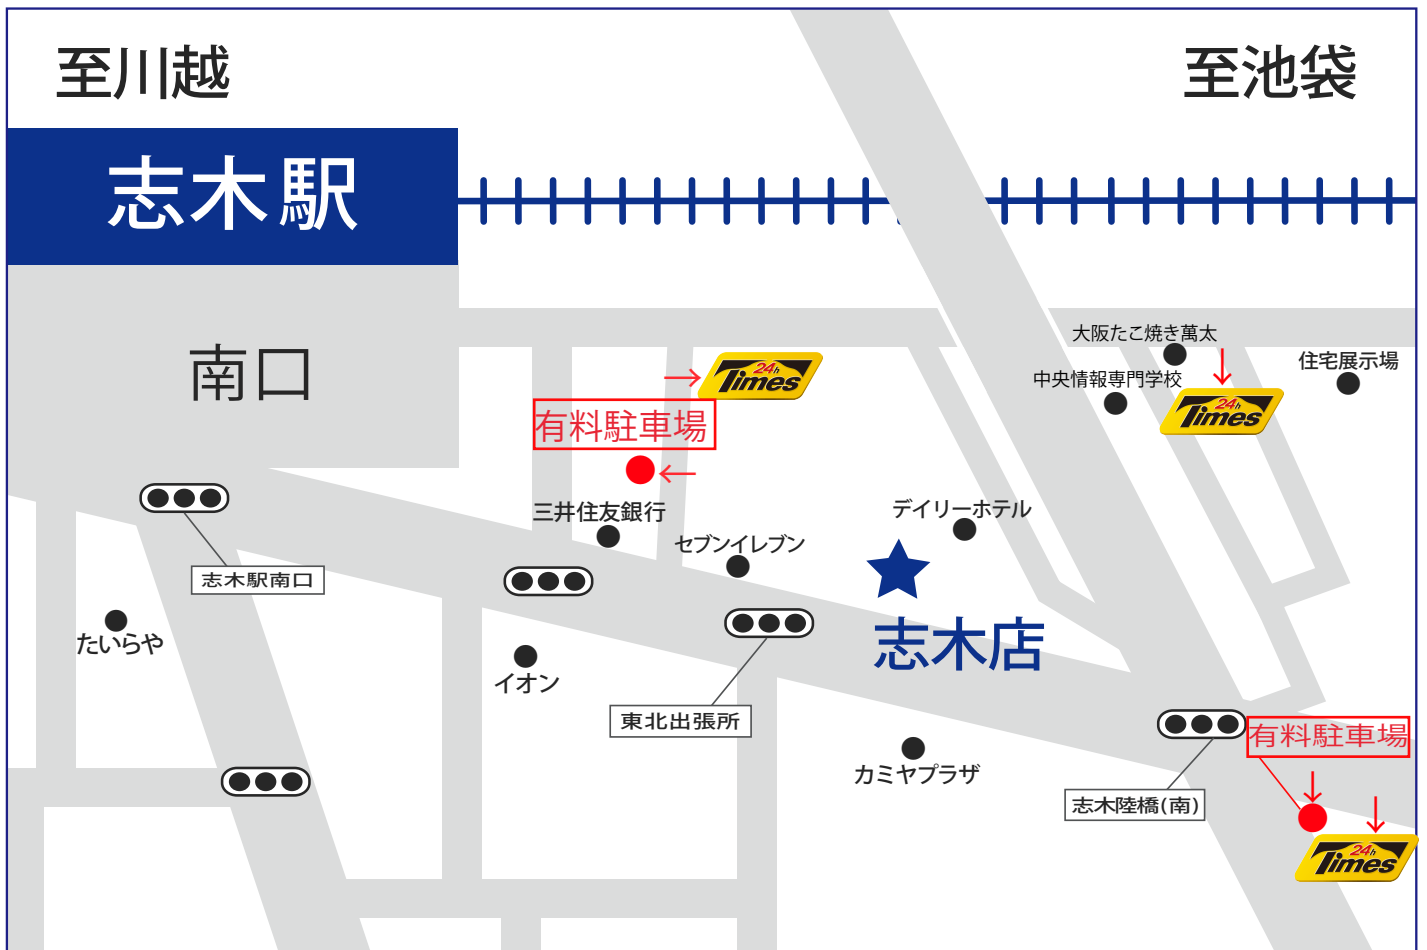

マックホーム 志木店 駐車場案内

地図に記載させて頂きました提携駐車場(Times)がございますので
お車でお越しの際は、お気軽にお使いください。

※有料駐車場は現金にて精算させていただきます。

〒352-0001 埼玉県新座市東北 2-34-25
mac-shiki@machome.jp
TEL 048-485-5555 (代) / FAX 048-485-5554